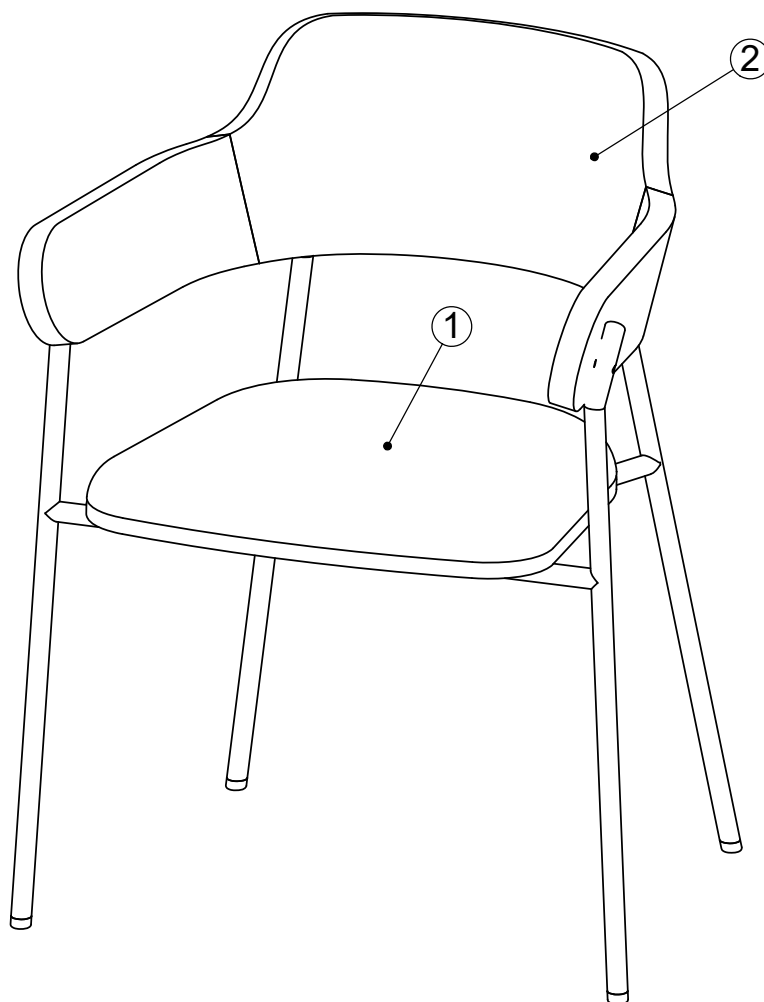

Assembly Instruction

WISE
1075235

W61cm x D52.5cm x H76.5cm

Rev.: 2022.11.02

Kære Kunde

Tillykke med dit nye køb. Følg disse råd og få det bedste resultat, når du samler produktet

Læs vejledningen grundigt, før du går i gang.
Find hjælp, hvis I skal være to til at samle møblet.
Tjek at pakken indeholder alle dele på materialeoversigten.
Saml møblet på et blødt underlag, så du undgår ridser.
Følg vejledningen nøje.
Efterspænd møblet efter en måned.
Gem denne vejledning.