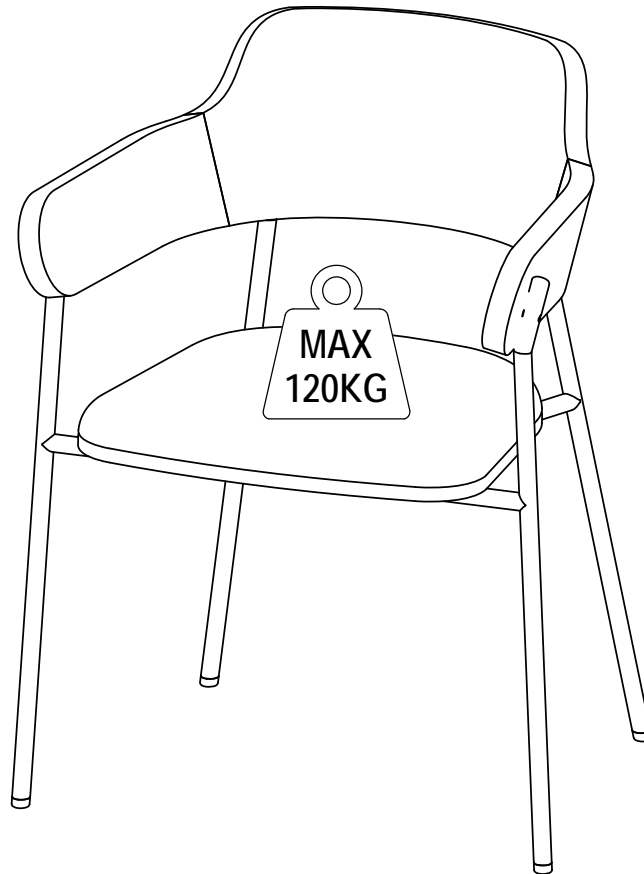

Max load

Warning

Vær venligst opmærksom på, at det kan være nødvendigt at montere eller udskifte beskyttelsesfodder som passer til underlaget i din bolig, så underlaget ikke beskadiges. Da dette er en sliddele, skal man kontrollere regelmæssigt og om nødvendigt selv udskifte.

Please be aware that, it can be necessary to mount or change the foot caps to match the floor type in your home, to avoid damage to the floor. Since this is a wearing part, you have to check regularly and if necessary replace yourself.