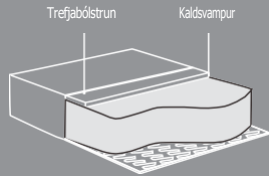

Hefðbundin útgáfa

Sæti

Sætispullurnar eru skornar út úr afar teygjanlegum lagskiptum kaldsvampi sem heldur löguninni vel og eru bólstraðar með trefjaefni.

Bakpúðar

Bakpúðarnir eru úr svampkjarna skornum út úr kaldsvampi sem heldur lagi sínu vel, og bólstraðir með sílkonhúðuðum kúlutrefjum.