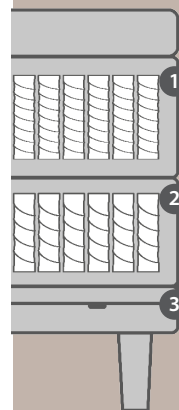

3 Botn

Gegnheil fura með forspenntum viðarrimlun og stillanlegum þéttleika við mjaðmasvæði.

Stillanlegur stífleiki

Axlarsvæði

Hægt að snúa við

Má þvo

Einstök pokafjöðrun