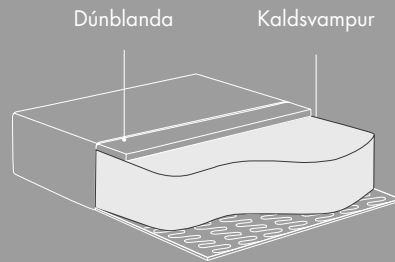

Lúxusútgáfa

Sæti

Sætispullurnar eru úr afar teygjanlegum svampkjarna skornum út úr kaldsvampi, og bólstraðar með dúnblöndu. Blandað er saman silíkonhúðuðum kúlutrefjum og dúni.

Bakpúðar

Bakpúðarnir eru úr svampkjarna skornum út úr kaldsvampi sem heldur lagi sínu vel, og bólstraðir með dúnblöndu.