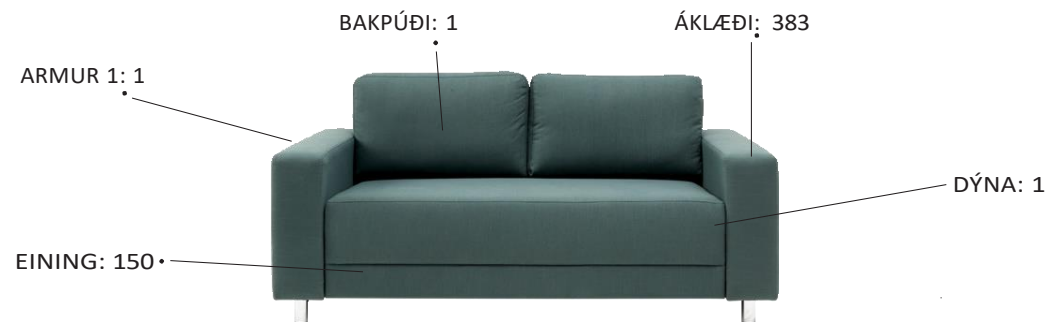

SVONA SETUR ÞÚ FLEX SVEFNSÓFANN ÞINN SAMAN

SVONA PANTAR ÞÚ SVEFNSÓFANN ÞINN	DÆMI UM HVERNIG VÖRUNÚMERIÐ VERÐUR TIL:						
	EINING	ARMUR	ARMUR	BAKPÚÐI	DÝNA	ÁKLÆÐI	VÖRUNÚMER
1. Veldu einingu	150						
2. Veldu arm 1 (ef valin er skemilendi í stað armsheitar þá 0")		1					
3. Veldu arm 2 (ef valin er skemilendi í stað armsheitar þá 0")			1				
4. Veldu bakpúða				1			
5. Veldu dýnu					1		
6. Veldu áklæði						383	
7. Vörunúmer							1501111383

HÉR AÐ OFAN MÁ SJÁ SAMSETNINGUNA Á NÚMERINU Á ÞESSUM SVEFNSÓFA: