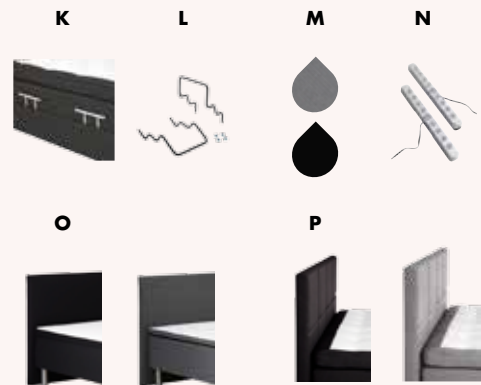

AUKABÚNAÐUR

| | Tegund | Verð |
|----------|---|------------|
| K | Hliðarhandfang burstað stál, (4 stk.) | 24.900 kr. |
| L | Hliðarhandfang svartur málmur, (2 stk.) | 4.900 kr. |
| M | 3D efni fyrir hliðarhandfang, (4 stk.) Passar á hliðarhandfang af gerð L | 11.900 kr. |
| N | LED næturljós , (2 stk.) með nema og tímastillingu | 11.900 kr. |
| O | Gafl með 3D efni Svartur eða grár. Frístandandi eða hengdur á vegg (festingar fylgja) H: 110 cm B: 150/170 eða 190 cm T: 6 cm | 59.900 kr. |
| P | Selection Square Svartur, grár eða sandlitaður. Gafl með húsgagnaáklæði, saumað með ferhyrningsmynstri. Frístandandi eða hengdur á vegg (festingar fylgja). H: 110 cm B: 150/170 eða 190 cm T: 8 cm | 89.900 kr. |
| Q | Gafffestingar Passa bæði fyrir Selection og 3D Til að festa gafl beint við rúmið | 14.900 kr. |