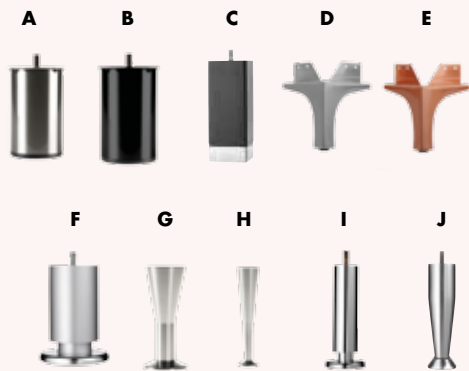

FÆTUR

	Tegund	Verð
A	Sívalir stálfætur gráir með hornfestingu, (4 stk.) Þvermál: 6 cm, hæð: 10 cm Þvermál: 6 cm, hæð: 15 cm Þvermál: 6 cm, hæð: 20 cm Þvermál: 6 cm, hæð: 23 cm	11.900 kr. 11.900 kr. 11.900 kr. 11.900 kr.
B	Sívalir stálfætur svartir með hornfestingu, (4 stk.) Þvermál: 6 cm, hæð: 10 cm Þvermál: 6 cm, hæð: 20 cm	11.900 kr. 11.900 kr.
C	Ferkantaðir fætur svartir með álfæti, (4 stk.) Hæð: 15 cm	16.900 kr.
D	Vinkilfætur burstað stál, (4 stk.) Hæð: 12 cm Hæð: 18 cm	24.900 kr. 24.900 kr.
E	Vinkilfætur kopar, (4 stk.) Hæð: 12 cm Hæð: 18 cm	29.900 kr. 34.900 kr.
F	Cosmo (4 stk.) Hæð: 10 cm	16.900 kr.
G	Kampavinsfætur með hornfestingu, (4 stk.) Hæð: 12 cm Hæð: 18 cm Hæð: 20 cm Hæð: 23 cm	16.900 kr. 16.900 kr. 16.900 kr. 17.900 kr.
H	Kampavinsfætur grannir með hornfestingu, (4 stk.) Hæð: 12 cm Hæð: 18 cm Hæð: 20 cm Hæð: 23 cm	16.900 kr. 16.900 kr. 16.900 kr. 17.900 kr.
I	Cody m/hornfestingu, (4 stk.) Hæð: 16 cm	21.900 kr.
J	Keilulaga m/hornfestingu, (4 stk.) Hæð: 10 cm Hæð: 20 cm	24.900 kr. 24.900 kr.